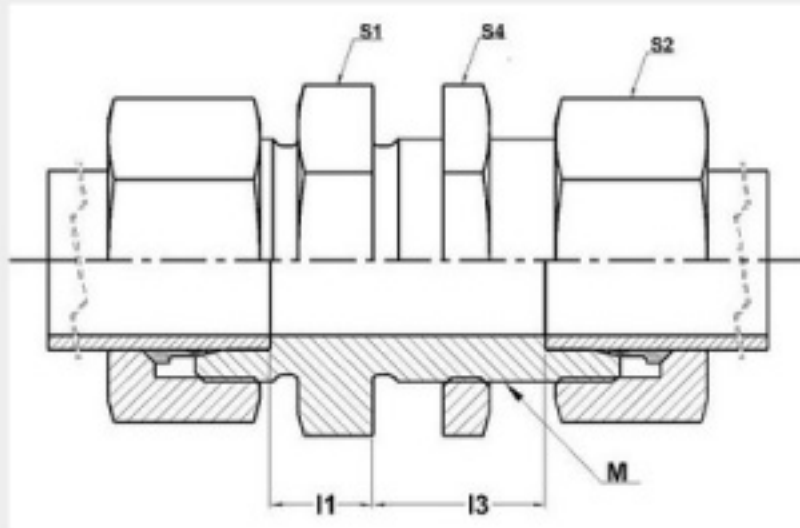

METRIC BITE TYPE FITTINGS

SB - STRAIGHT BULKHEAD COUPLING

ORIENT ENGINEERING WORKS

Part No.	Series	Tube OD	M	S1	S2	S4	I1	I3
SB 06-L	Light-250 Bar	6	M12 X 1.5	17	14	17	7	27
SB 08-L	Light-250 Bar	8	M14 X 1.5	19	17	19	8	27
SB 10-L	Light-250 Bar	10	M16 X 1.5	22	19	22	10	28
SB 12-L	Light-250 Bar	12	M18 X 1.5	24	22	24	10	29
SB 15-L	Light-250 Bar	15	M22 X 1.5	27	27	30	12	31
SB 18-L	Light-160 Bar	18	M26 X 1.5	32	32	36	13.5	32.5
SB 22-L	Light-160 Bar	22	M30 X 2.0	36	36	41	16.5	34.5
SB 28-L	Light-100 Bar	28	M36 X 2.0	41	41	46	18.5	35.5
SB 35-L	Light-100 Bar	35	M45 X 2.0	50	50	55	18.5	36.5
SB 42-L	Light-100 Bar	42	M52 X 2.0	60	60	65	19	36
SB 06-S	Heavy-630 Bar	6	M14 X 1.5	19	17	19	12	29
SB 08-S	Heavy-630 Bar	8	M16 X 1.5	22	19	22	13	29
SB 10-S	Heavy-630 Bar	10	M18 X 1.5	24	22	24	14.5	29.5
SB 12-S	Heavy-630 Bar	12	M20 X 1.5	27	24	27	14.5	30.5
SB 14-S	Heavy-400 Bar	14	M22 X 1.5	30	27	30	17	32
SB 16-S	Heavy-400 Bar	16	M24 X 1.5	32	30	32	16.5	31.5
SB 20-S	Heavy-400 Bar	20	M30 X 2.0	41	36	41	17.5	33.5
SB 25-S	Heavy-400 Bar	25	M36 X 2.0	46	46	46	20	35
SB 30-S	Heavy-250 Bar	30	M42 X 2.0	50	50	50	21.5	37.5